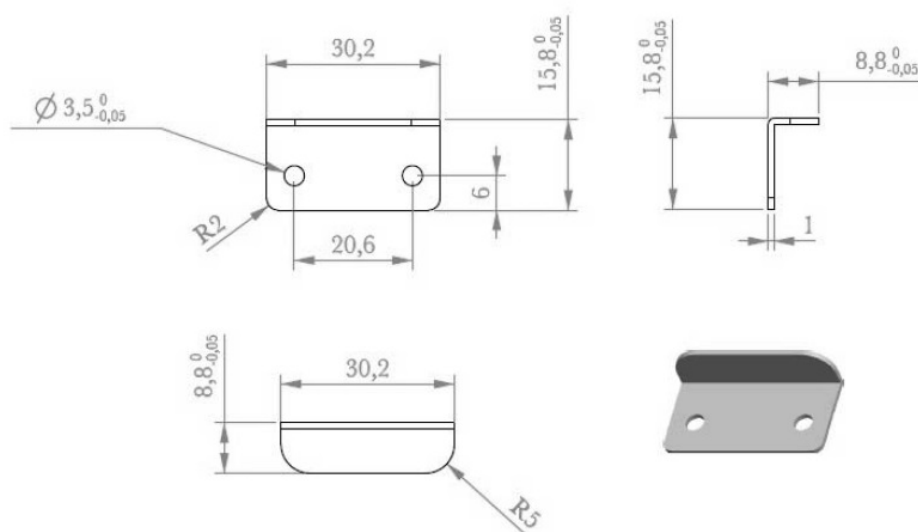

PRODUCT SHEET

Description:

L-Shaped Striking Plate F/Lock 850, Black Nickel Pl. Finish

Item number:

14.01.064-4

Units	Box	Carton	HS Code	Barcode
Pcs.	500	2000	8301600090	 5704866512480

SISO A/S

Mileparken 11
DK-2740 Skovlunde
Denmark
VAT: DK 24786013